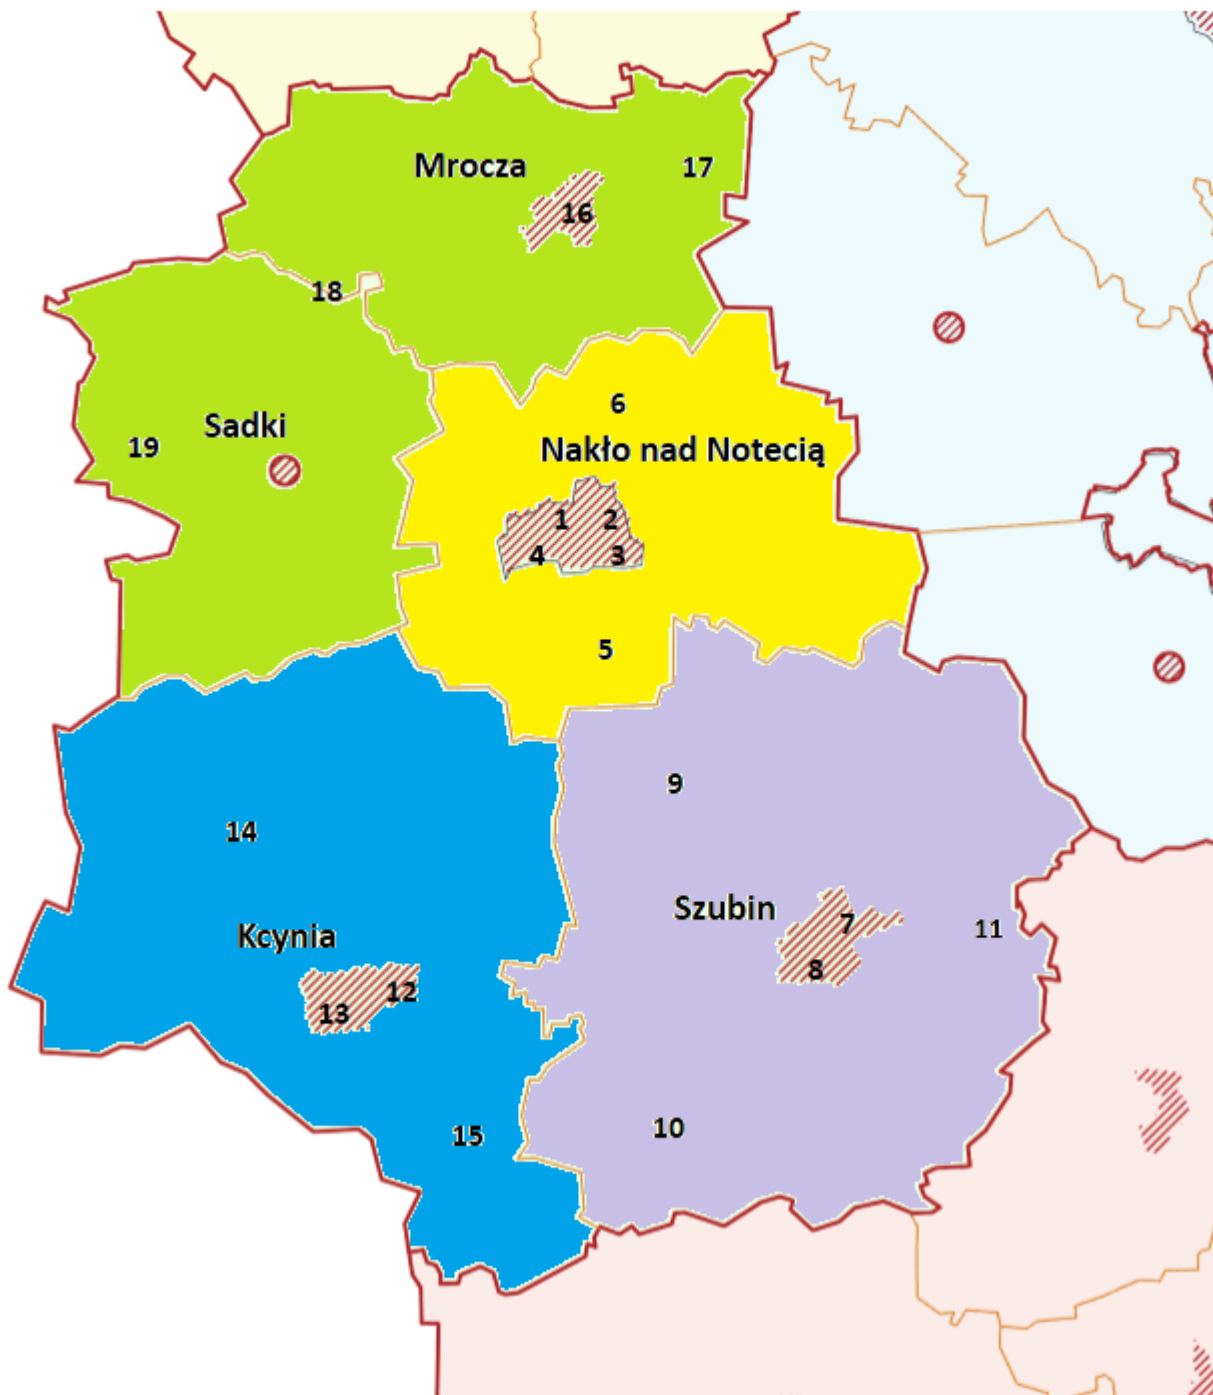

KPP W NAKLE NAD NOTECIĄ

<http://naklo.kujawsko-pomorska.policja.gov.pl/k38/dzielnicowi/mapa-rejonow-dzielnicow/69334,Mapa.html>
2018-06-22, 12:55

MAPA

[...]

Ocena: 0/5 (0)

[Tweetnij](#)