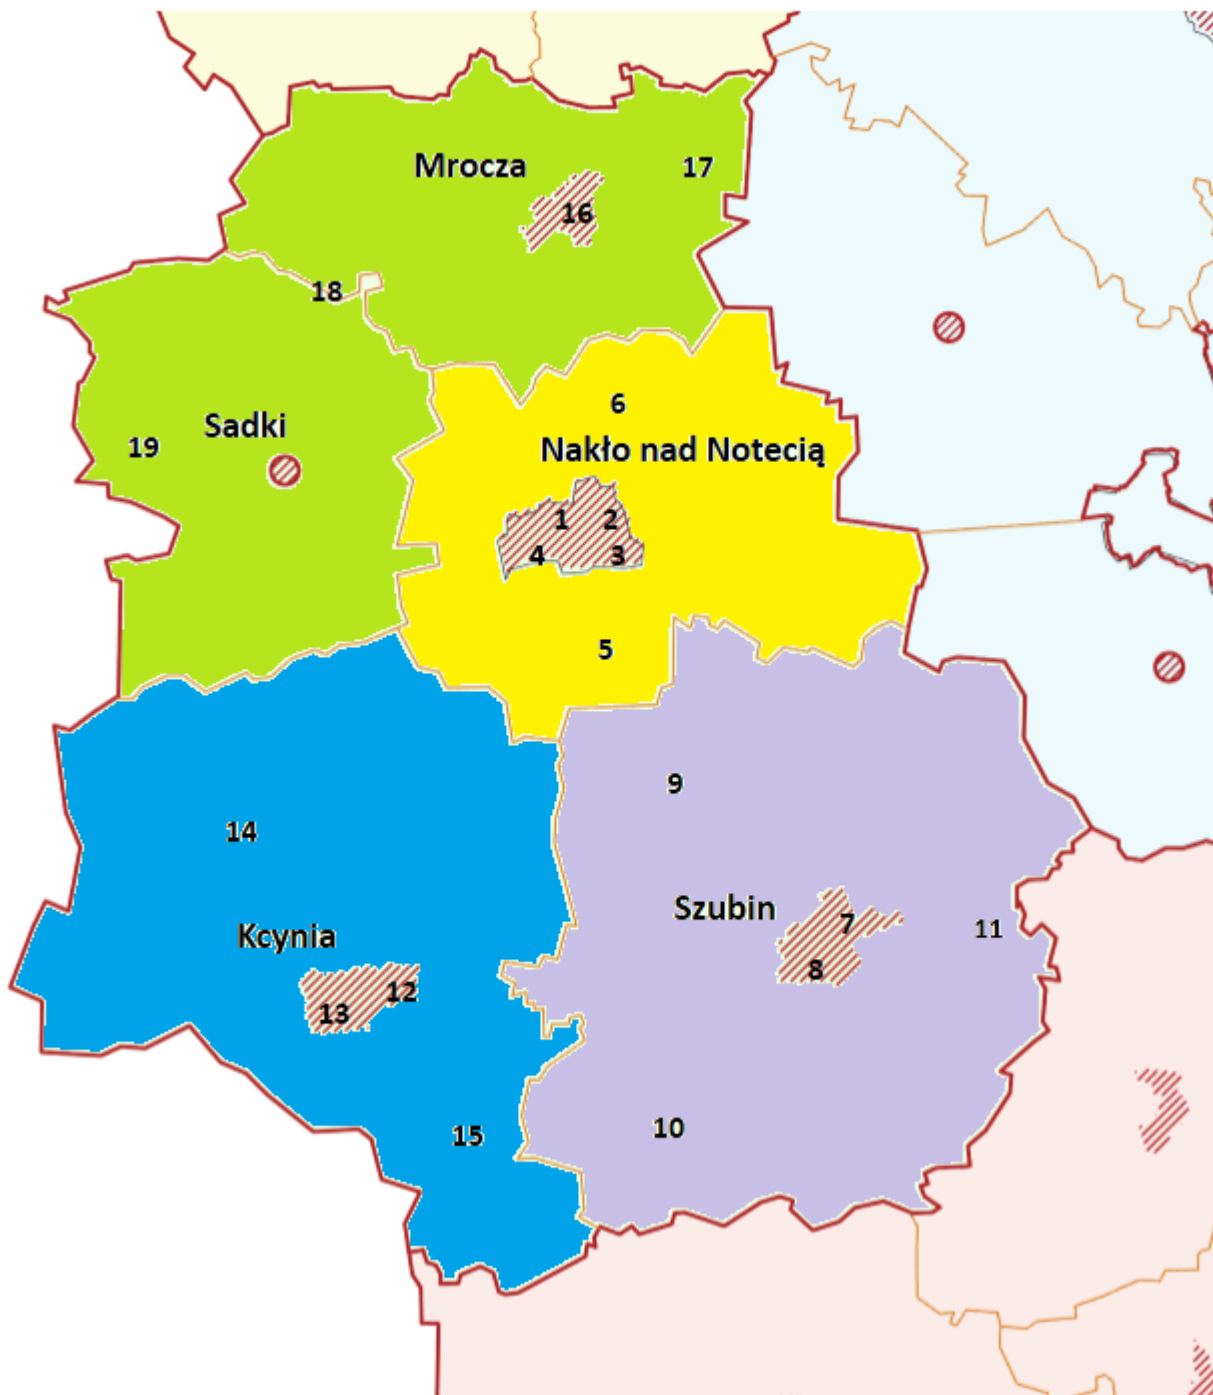

# KPP W NAKLE NAD NOTECIĄ

<http://naklo.kujawsko-pomorska.policja.gov.pl/k38/dzielnicowi/mapa-rejonow-dzielnicow/69334,Mapa.html>  
2018-08-20, 02:49

## MAPA

[...]

Ocena: 0/5 (0)

[Tweetnij](#)