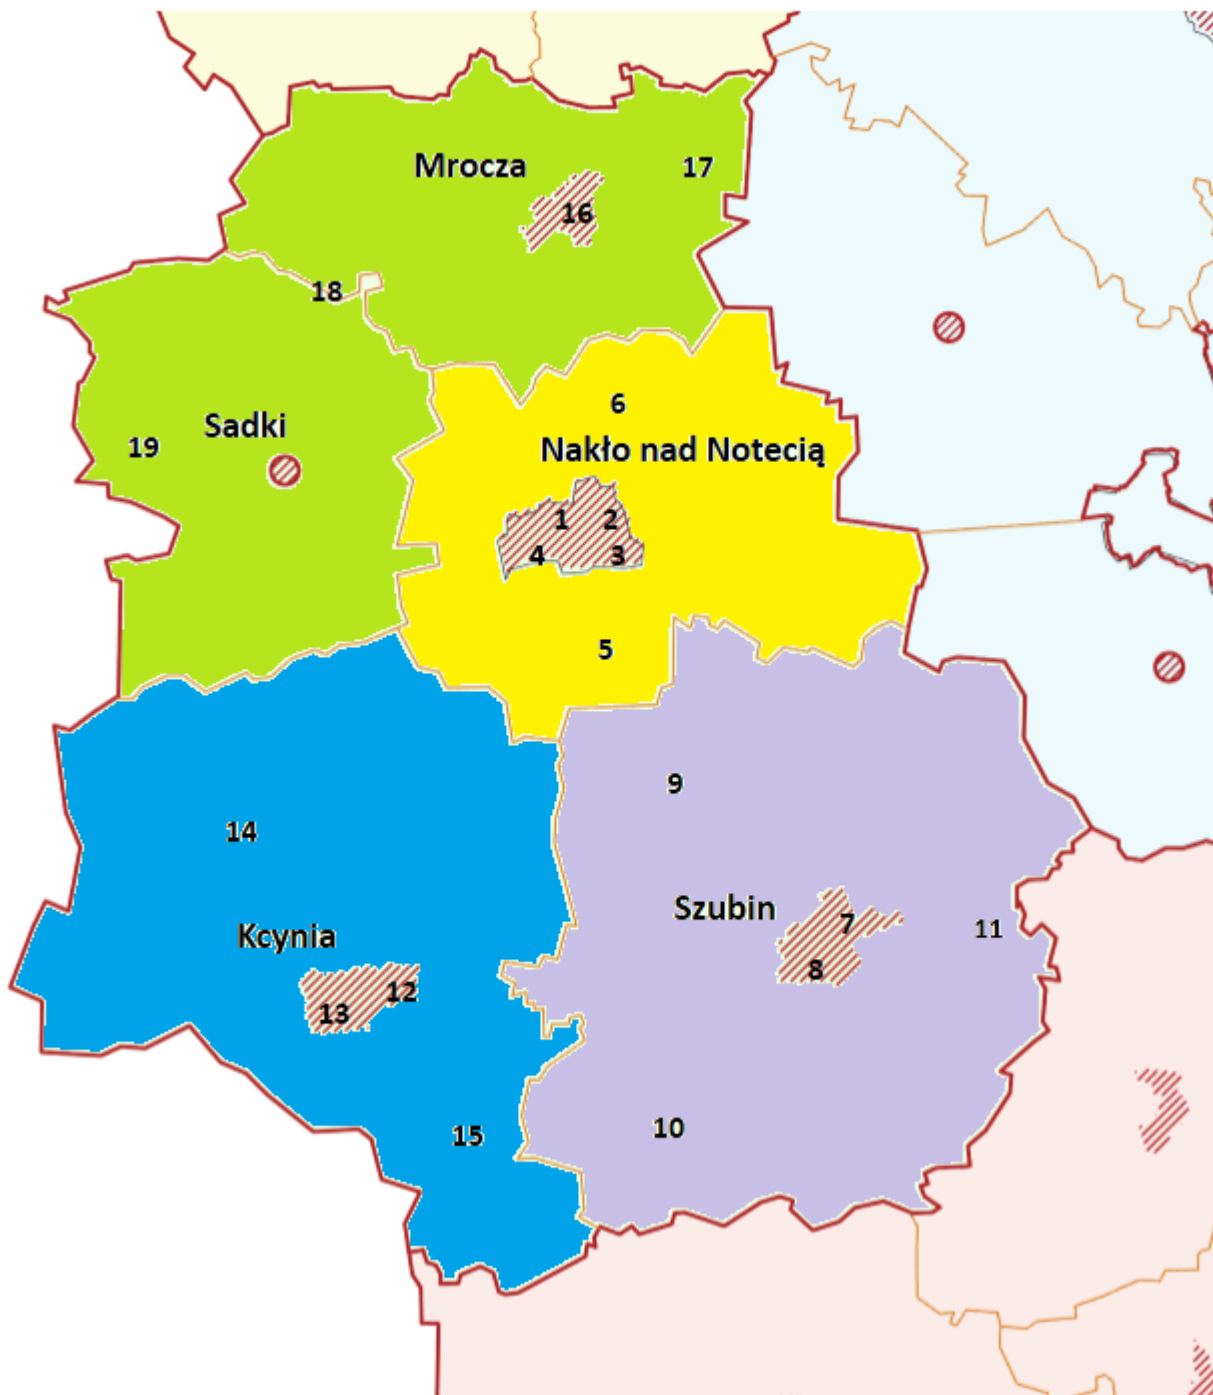

KPP W NAKLE NAD NOTECIĄ

<http://naklo.kujawsko-pomorska.policja.gov.pl/k38/dzielnicowi/mapa-rejonow-dzielnicow/69334,Mapa.html>
2018-11-15, 01:04

MAPA

[...]

Ocena: 0/5 (0)

[Tweetnij](#)